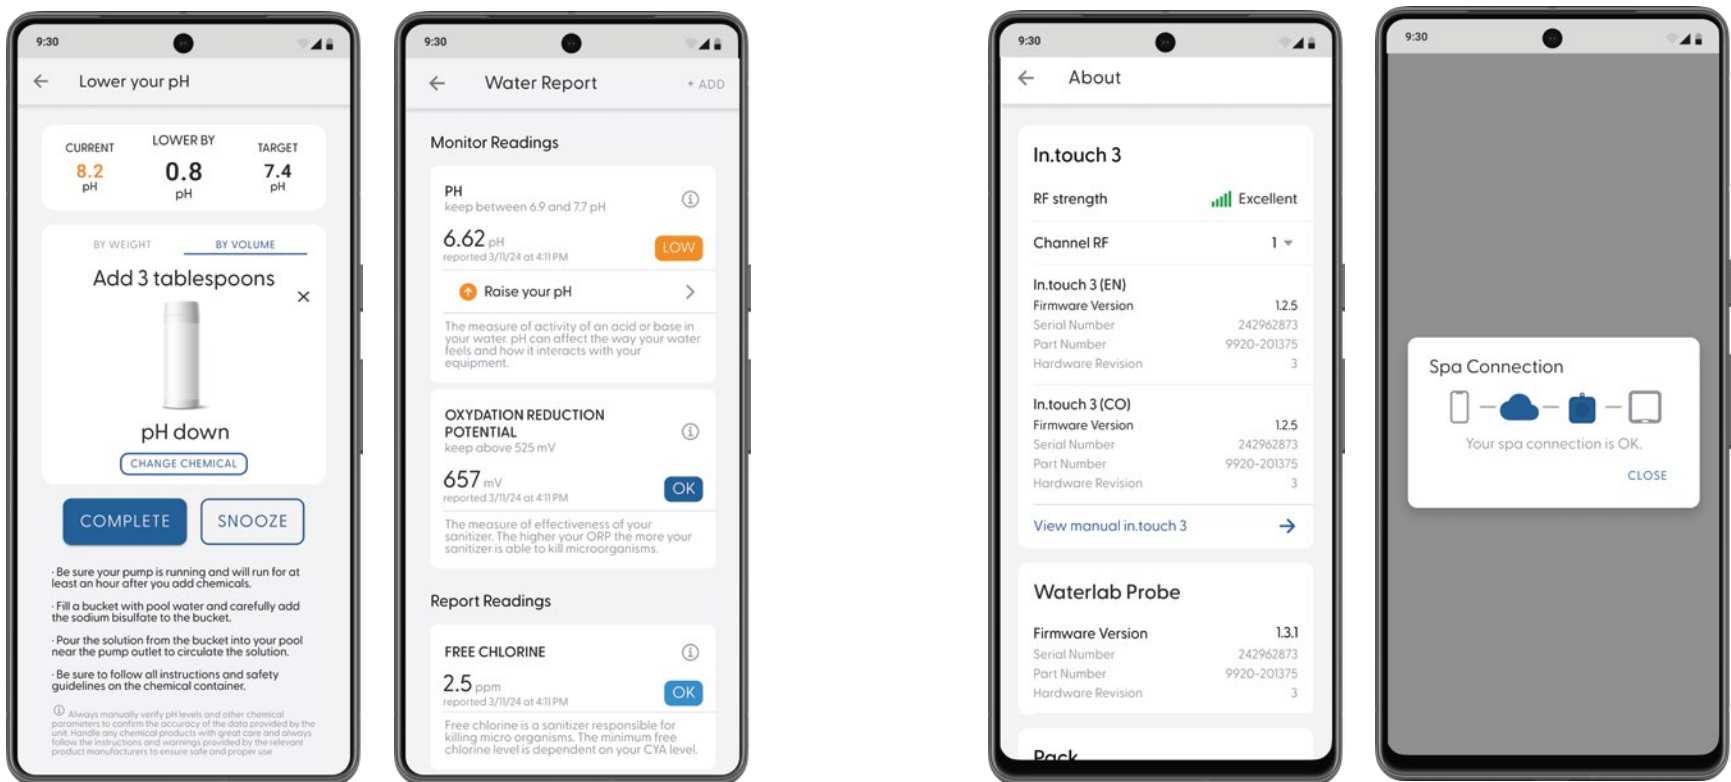

Application mobile pour spa

Gecko app

Une expérience de spa intelligente et simple

N'importe où, n'importe quand,
dans une seule application

Contrôlez votre spa de n'importe où

Transformez votre téléphone intelligent en une puissante télécommande de spa. Réglez facilement la température, les pompes et les lumières – à tout moment et où que vous soyez.

Simplifiez l'entretien de l'eau

Maintenez une eau de spa sûre et cristalline grâce à une surveillance continue de l'eau, des rappels d'entretien et des recommandations personnalisées de dosage des produits chimiques.

Gecko app

La simplicité au bout des doigts. L'application Gecko évolue constamment pour offrir une expérience toujours meilleure aux utilisateurs de spas.

Contrôle à distance du spa

- Réglez la température du spa
- Contrôlez les pompes, les turbines et les chutes d'eau
- Activez les lumières et ajustez les couleurs

Réduction des coûts liés à l'énergie

- Choisissez parmi cinq modes d'économie d'énergie pré-réglés
- Modifiez les modes de la pompe à chaleur (Disponible au cours de l'année 2025)

Entretien facile de l'eau*