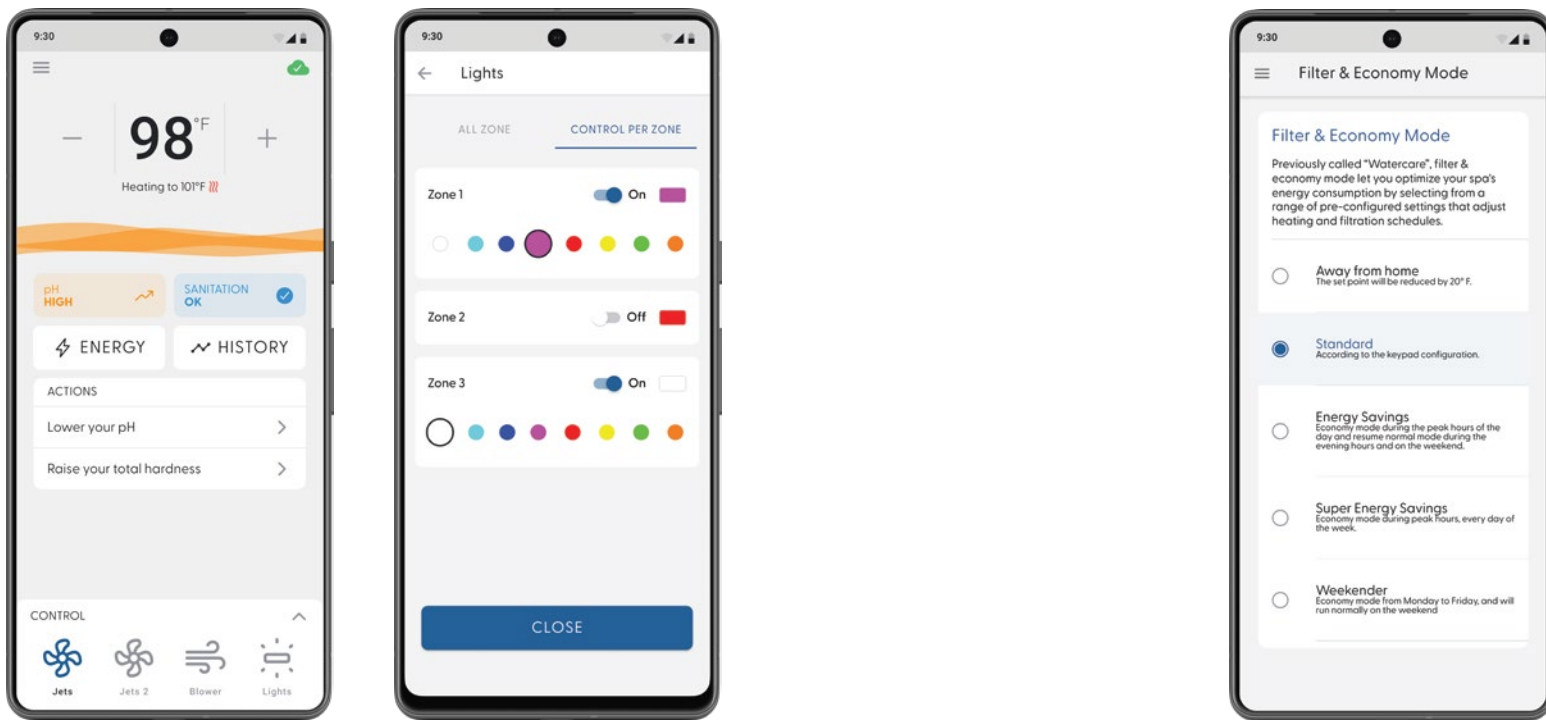

Application mobile pour spa

Gecko app

Une expérience de spa intelligente et simple

N'importe où, n'importe quand,
dans une seule application

Contrôlez votre spa de n'importe où

Transformez votre téléphone intelligent en une puissante télécommande de spa. Réglez facilement la température, les pompes et les lumières – à tout moment et où que vous soyez.

Réduisez les coûts liés à l'énergie

Optimisez la consommation d'énergie de votre spa grâce à des modes économiques intelligents qui s'adaptent à votre horaire – vous permettant d'économiser davantage chaque année.

Simplifiez l'entretien de l'eau

Maintenez une eau de spa sûre et cristalline grâce à une surveillance continue de l'eau, des rappels d'entretien et des recommandations personnalisées de dosage des produits chimiques.

Gecko app

La simplicité au bout des doigts. L'application Gecko évolue constamment pour offrir une expérience toujours meilleure aux utilisateurs de spas.

Contrôle à distance du spa

- Réglez la température du spa
- Contrôlez les pompes, les turbines et les chutes d'eau
- Activez les lumières et ajustez les couleurs