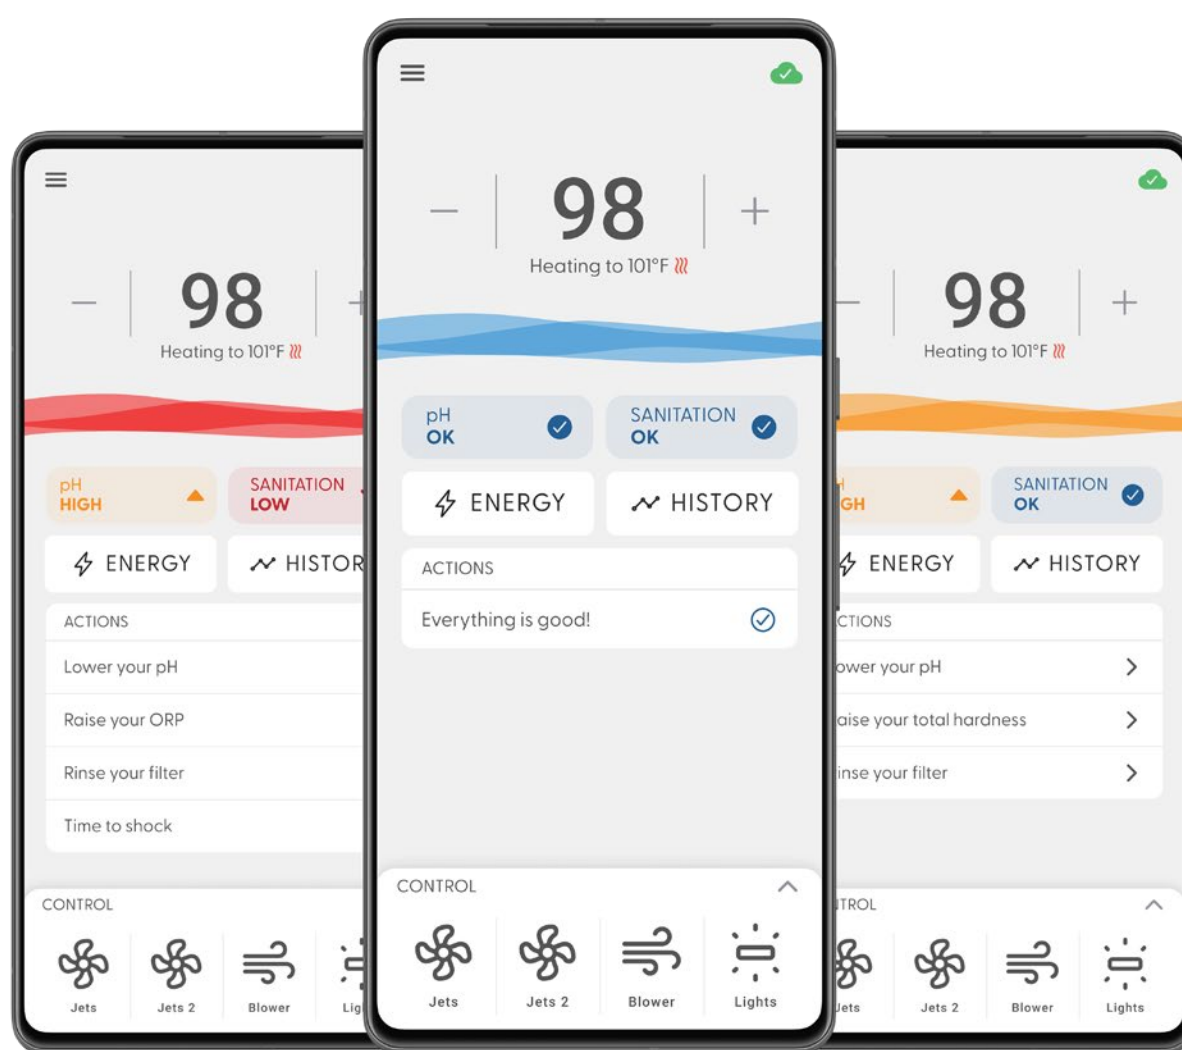

Application mobile pour spa

Gecko app

Une expérience de spa intelligente et simple

N'importe où, n'importe quand,
dans une seule application

Contrôlez votre spa de n'importe où

Transformez votre téléphone intelligent en une puissante télécommande de spa. Réglez facilement la température, les pompes et les lumières – à tout moment et où que vous soyez.

Réduisez les coûts liés à l'énergie

Optimisez la consommation d'énergie de votre spa grâce à des modes économiques intelligents qui s'adaptent à votre horaire – vous permettant d'économiser davantage chaque année.

Gecko app

La simplicité au bout des doigts. L'application Gecko évolue constamment pour offrir une expérience toujours meilleure aux utilisateurs de spas.

Contrôle à distance du spa

- Réglez la température du spa
- Contrôlez les pompes, les turbines et les chutes d'eau
- Activez les lumières et ajustez les couleurs