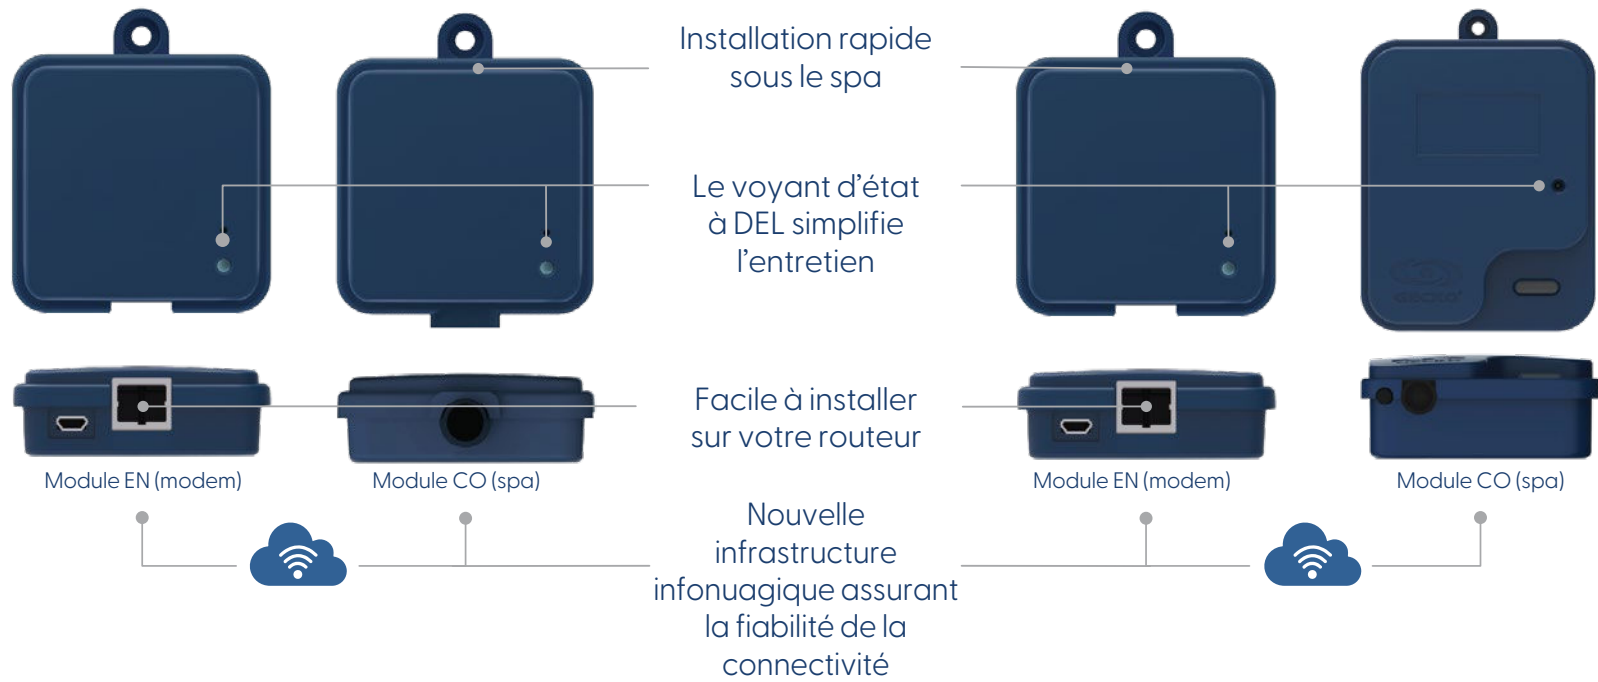

Dispositif de connectivité pour le contrôle à distance du spa

in.touch 3 & 3+

Contrôlez votre spa de n'importe où.

* L'application Gecko est disponible en anglais uniquement pour l'instant.

Contrôle à distance via un téléphone intelligent

Fiabilité de la connectivité

Communication radiofréquence fiable entre les deux modules, assurant un signal puissant, stable et de longue portée entre le spa et le routeur.

Caractéristiques et avantages

in.touch 3
connectivité du spa uniquement

in.touch 3+
connectivité et surveillance de l'eau

Comparez	in.touch 2	in.touch 3	in.touch 3+
Permet le contrôle à distance du spa	Oui	Oui	Oui
Mises à jour sans fil	Non	Oui	Oui
S'intègre Gecko waterlab pour une surveillance de l'eau 24/7	Non	Non	Oui
Dimensions du module CO (spa) (po)	86 x 70 x 23	86 x 70 x 23	136 x 99 x 43
Dimensions du module EN (modem) (po)	82 x 70 x 24	82 x 70 x 24	82 x 70 x 24

Dimensions

in.touch 3 et 3+ (module EN)

in.touch 3 (module CO)

in.touch 3+ (module CO)

L'application Gecko

Contrôlez votre spa et surveillez votre eau où que vous soyez

Réglez la température de votre spa à distance et assurez-vous qu'il est prêt à tout moment