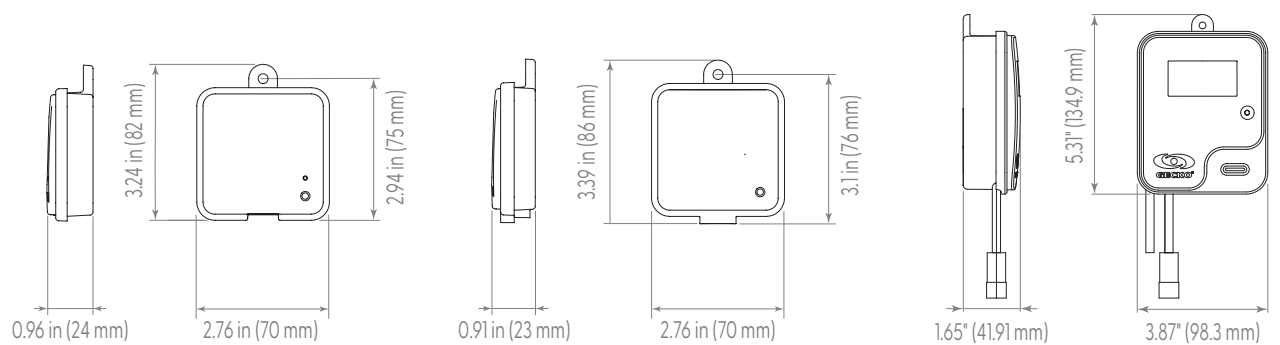

in.touch 3
connectivité du spa uniquement

in.touch 3+
connectivité et surveillance de l'eau

Comparez	in.touch 2	in.touch 3	in.touch 3+
Permet le contrôle à distance du spa	Oui	Oui	Oui
Mises à jour sans fil	Non	Oui	Oui
S'intègre Gecko waterlab pour une surveillance de l'eau 24/7	Non	Non	Oui
Dimensions du module CO (spa) (po)	86 x 70 x 23	86 x 70 x 23	136 x 99 x 43
Dimensions du module EN (modem) (po)	82 x 70 x 24	82 x 70 x 24	82 x 70 x 24

Dimensions

in.touch 3 et 3+ (module EN)

in.touch 3 (module CO)

in.touch 3+ (module CO)

L'application Gecko

Contrôlez votre spa et surveillez votre eau où que vous soyez

Réglez la température de votre spa à distance et assurez-vous qu'il est prêt à tout moment