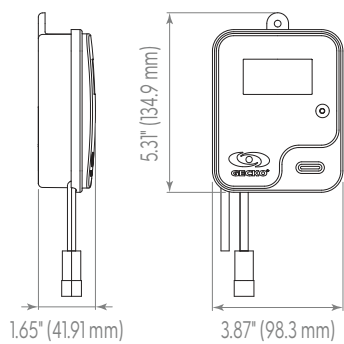

Dispositif de surveillance de l'eau

Chambre de détection spécialement conçue pour une **intégration** en ligne harmonieuse **sous le spa**

La sonde à **grande durabilité** garantit une intervention minimale sous le spa

Installation simple dans la ligne de déviation offrant plusieurs possibilités

Évitez les tâches supplémentaires liées à l'entretien régulier du spa, comme le drainage et l'hivernage

Conçu pour maximiser la durée de vie de la sonde grâce à une structure toujours humide et à un débit d'eau réduit

Le capteur à durée de vie prolongée minimise les cycles de remplacement (une fois tous les quatre ans)

Des capteurs tout-en-un de haute précision surveillent l'acidité, la température et l'assainissement de votre eau

Étalonnage de la sonde limité à une seule fois pendant sa durée de vie