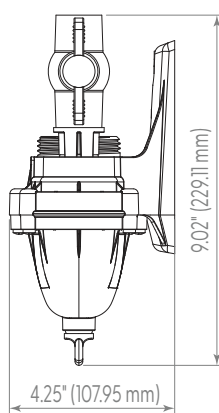

Dispositif de surveillance de l'eau

Chambre de détection spécialement conçue pour une **intégration** en ligne harmonieuse **sous le spa**

La sonde à **grande durabilité** garantit une intervention minimale sous le spa

Installation simple dans la ligne de déviation offrant plusieurs possibilités

Évitez les tâches supplémentaires liées à l'entretien régulier du spa, comme le drainage et l'hivernage

Conçu pour maximiser la durée de vie de la sonde grâce à une structure toujours humide et à un débit d'eau réduit

Le capteur à durée de vie prolongée minimise les cycles de remplacement (une fois tous les quatre ans)

Des capteurs tout-en-un de haute précision surveillent l'acidité, la température et l'assainissement de votre eau

Étalonnage de la sonde limité à une seule fois pendant sa durée de vie