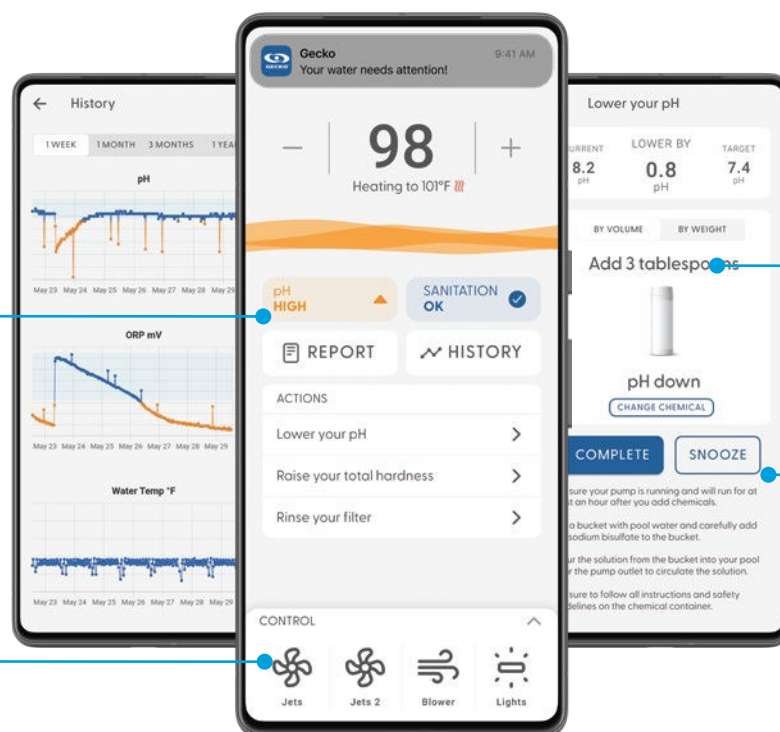

## Dispositif de surveillance de l'eau

Chambre de détection spécialement conçue pour une **intégration** en ligne harmonieuse **sous le spa**

La sonde à **grande durabilité** garantit une intervention minimale sous le spa

## Application et connectivité

Une seule **application** pour contrôler votre spa et surveiller votre eau où que vous soyez

Moteur de **recommandations** puissant et fiable, réduisant la confusion liée à la chimie de l'eau

Accès direct à la qualité de l'eau

Des résultats précis et fiables grâce à une analyse de l'eau puissante basée sur l'IA

Contrôle de l'expérience complète du spa dans une seule application : du massage à l'entretien