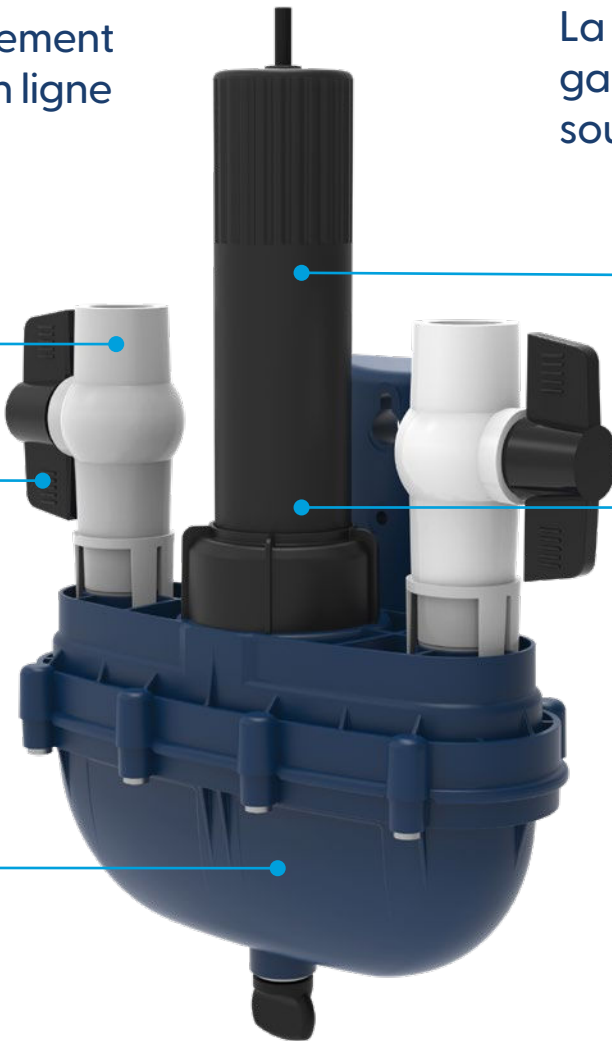

Dispositif de surveillance de l'eau

Chambre de détection spécialement conçue pour une **intégration** en ligne harmonieuse **sous le spa**

La sonde à **grande durabilité** garantit une intervention minimale sous le spa

Installation simple dans la ligne de déviation offrant plusieurs possibilités

Évitez les tâches supplémentaires liées à l'entretien régulier du spa, comme le drainage et l'hivernage

Conçu pour maximiser la durée de vie de la sonde grâce à une structure toujours humide et à un débit d'eau réduit

Le capteur à durée de vie prolongée minimise les cycles de remplacement (une fois tous les quatre ans)

Des capteurs tout-en-un de haute précision surveillent l'acidité, la température et l'assainissement de votre eau

Étalonnage de la sonde limité à une seule fois pendant sa durée de vie

Application et connectivité

Une seule **application** pour contrôler votre spa et surveiller votre eau où que vous soyez

Moteur de **recommandations** puissant et fiable, réduisant la confusion liée à la chimie de l'eau

Accès direct à la qualité de l'eau

Des résultats précis et fiables grâce à une analyse de l'eau puissante basée sur l'IA

Contrôle de l'expérience complète du spa dans une seule application : du massage à l'entretien