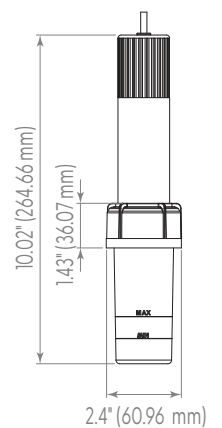

Dispositif de surveillance de l'eau

Chambre de détection spécialement conçue pour une **intégration** en ligne harmonieuse **sous le spa**

La sonde à **grande durabilité** garantit une intervention minimale sous le spa

Installation simple dans la ligne de déviation offrant plusieurs possibilités

Évitez les tâches supplémentaires liées à l'entretien régulier du spa, comme le drainage et l'hivernage

Conçu pour maximiser la durée de vie de la sonde grâce à une structure toujours humide et à un débit d'eau réduit

Le capteur à durée de vie prolongée minimise les cycles de remplacement (une fois tous les quatre ans)

Des capteurs tout-en-un de haute précision surveillent l'acidité, la température et l'assainissement de votre eau

Étalonnage de la sonde limité à une seule fois pendant sa durée de vie