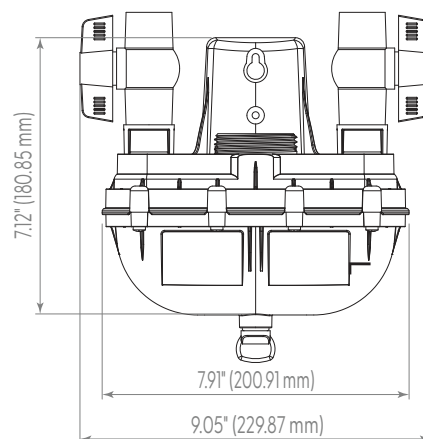

Dispositif de surveillance de l'eau

Chambre de détection spécialement conçue pour une **intégration** en ligne harmonieuse **sous le spa**

La sonde à **grande durabilité** garantit une intervention minimale sous le spa

Installation simple dans la ligne de déviation offrant plusieurs possibilités

Évitez les tâches supplémentaires liées à l'entretien régulier du spa, comme le drainage et l'hivernage

Conçu pour maximiser la durée de vie de la sonde grâce à une structure toujours humide et à un débit d'eau réduit

Le capteur à durée de vie prolongée minimise les cycles de remplacement (une fois tous les quatre ans)

Des capteurs tout-en-un de haute précision surveillent l'acidité, la température et l'assainissement de votre eau

Étalonnage de la sonde limité à une seule fois pendant sa durée de vie