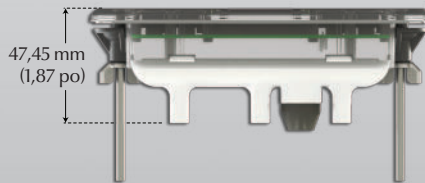

www.geckoalliance.com

Créer des produits. Développer des relations.

in.k300^{MC}

Compact, mais doté d'un grand écran ACL; assez clair en plein jour, assez simple en pleine nuit; abordable, mais robuste... le in.k300 possède toutes les qualités qu'il faut à votre clavier de commande.

Avec le in.k300, vous ne payez pour rien de superflu, mais vous ne faites aucun compromis sur l'essentiel!

Dimensions du in.k300:

Le in.k300 est compatible avec les systèmes de spa suivants:

Tout ce qu'il vous faut. Rien de superflu.

Touches et icônes:

in.k300 (1 pompe)

in.k300 (2 pompes)

Composant	in.k300
Dimensions de l'écran ACL (diagonale)	3,81 cm / 1,5"
Montage optionnel avec écrous à oreilles et cales d'espacement	•
Joint d'encastrement double face	•
Icônes indiquant l'état du spa	•
Nombre de pompes/souffleries prises en charge	1 ou 2
Affichage de l'heure	•