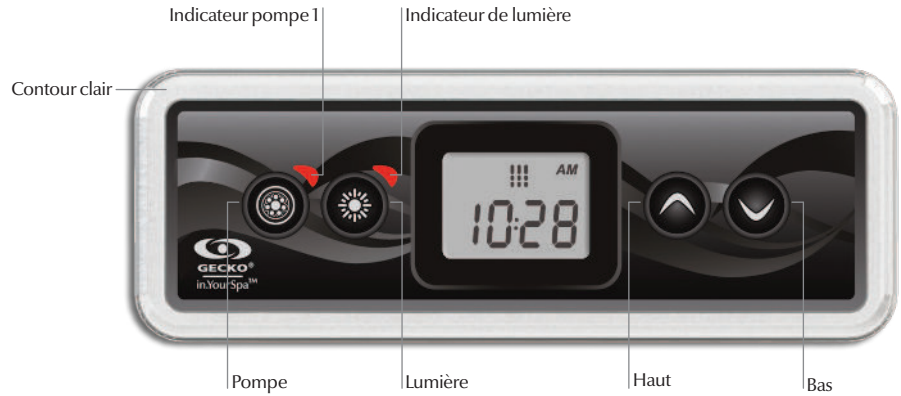

www.geckoalliance.com

Créer des produits. Développer des relations.

in.k300^{MC}

Compact, mais doté d'un grand écran ACL; assez clair en plein jour, assez simple en pleine nuit; abordable, mais robuste... le in.k300 possède toutes les qualités qu'il faut à votre clavier de commande.

Avec le in.k300, vous ne payez pour rien de superflu, mais vous ne faites aucun compromis sur l'essentiel!

Dimensions du in.k300:

Le in.k300 est compatible avec les systèmes de spa suivants:

Tout ce qu'il vous faut. Rien de superflu.

Touches et icônes:

in.k300 (1 pompe)

in.k300 (2 pompes)

Composant	in.k300
Dimensions de l'écran ACL (diagonale)	3,81 cm / 1,5"
Montage optionnel avec écrous à oreilles et cales d'espacement	•
Joint d'encastrement double face	•
Icônes indiquant l'état du spa	•
Nombre de pompes/souffleries prises en charge	1 ou 2
Affichage de l'heure	•