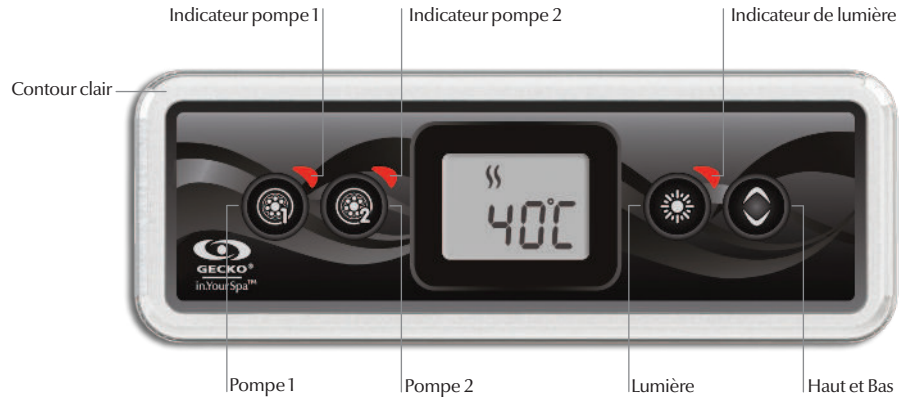

www.geckoalliance.com

Créer des produits. Développer des relations.

in.k300^{MC}

Compact, mais doté d'un grand écran ACL; assez clair en plein jour, assez simple en pleine nuit; abordable, mais robuste... le in.k300 possède toutes les qualités qu'il faut à votre clavier de commande.

Avec le in.k300, vous ne payez pour rien de superflu, mais vous ne faites aucun compromis sur l'essentiel!

Dimensions du in.k300:

Le in.k300 est compatible avec les systèmes de spa suivants:

Tout ce qu'il vous faut. Rien de superflu.

Touches et icônes:

in.k300 (1 pompe)

in.k300 (2 pompes)

Composant	in.k300
Dimensions de l'écran ACL (diagonale)	3,81 cm / 1,5"
Montage optionnel avec écrous à oreilles et cales d'espacement	•
Joint d'encastrement double face	•
Icônes indiquant l'état du spa	•
Nombre de pompes/souffleries prises en charge	1 ou 2
Affichage de l'heure	•