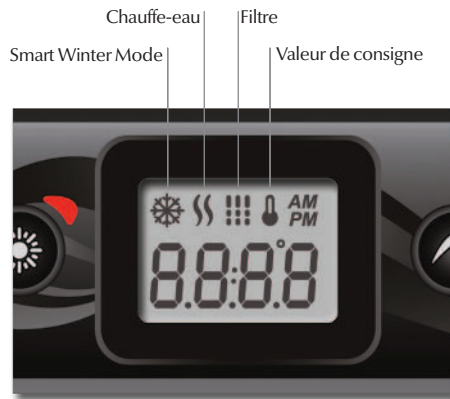

www.geckoalliance.com

Créer des produits. Développer des relations.

in.k300^{MC}

Compact, mais doté d'un grand écran ACL; assez clair en plein jour, assez simple en pleine nuit; abordable, mais robuste... le in.k300 possède toutes les qualités qu'il faut à votre clavier de commande.

Avec le in.k300, vous ne payez pour rien de superflu, mais vous ne faites aucun compromis sur l'essentiel!

Dimensions du in.k300:

Le in.k300 est compatible avec les systèmes de spa suivants:

Tout ce qu'il vous faut. Rien de superflu.

Touches et icônes:

in.k300 (1 pompe)

in.k300 (2 pompes)

Composant	in.k300
Dimensions de l'écran ACL (diagonale)	3,81 cm / 1,5"
Montage optionnel avec écrous à oreilles et cales d'espacement	•
Joint d'encastrement double face	•
Icônes indiquant l'état du spa	•
Nombre de pompes/souffleries prises en charge	1 ou 2
Affichage de l'heure	•