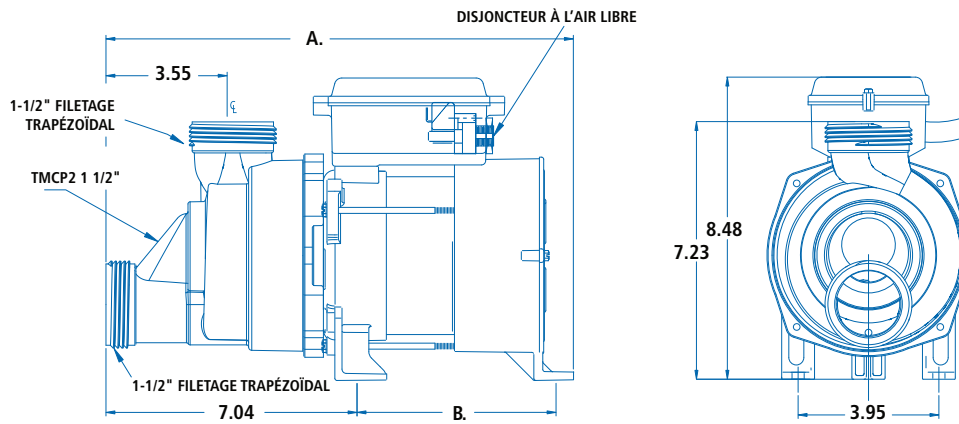

WhirlMaster™

Pompes de haute performance et à bas prix pour les bains tourbillons

N° de modèle	Modèle
04205000-5510	Pompe Bain tourbillon Whirlmaster .5 hp
04210000-5510	Pompe Bain tourbillon Whirlmaster 1.0 hp
04215000-5510	Pompe Bain tourbillon Whirlmaster 1.5 hp
04205001-5510	Pompe Bain tourbillon Whirlmaster .5 hp, Cordon élec. NEMA 15P
04207001-5510	Pompe Bain tourbillon Whirlmaster .75 hp, Cordon élec. NEMA 15P
04210001-5510	Pompe Bain tourbillon Whirlmaster 1.0 hp, Cordon élec. NEMA 15P
04215001-5510	Pompe Bain tourbillon Whirlmaster 1.5 hp, Cordon élec. NEMA 15P
04205002-5510	Pompe Bain tourbillon Whirlmaster .5 hp, Interrupteur pneumatique
04210002-5510	Pompe Bain tourbillon Whirlmaster 1.0 hp, Interrupteur pneumatique
04215002-5510	Pompe Bain tourbillon Whirlmaster 1.5 hp, Interrupteur pneumatique
04205003-5510	Pompe Bain tourbillon Whirlmaster .5 hp, Minuterie électronique
04207003-5510	Pompe Bain tourbillon Whirlmaster .75 hp, Minuterie électronique
04210003-5510	Pompe Bain tourbillon Whirlmaster 1.0 hp, Minuterie électronique
04215003-5510	Pompe Bain tourbillon Whirlmaster 1.5 hp, Minuterie électronique

Puissance (HP)	Voltage (V)	Courant (A)	Débit (GPM)	Fréquence (Hz)	Poids (Lbs)	Dimensions A. B.	
0.5	115	7	77	60	11.5	13.15	5.77
0.75	115	7	90.5	60	11.5	13.15	5.77
1	115	9	102	60	14	13.63	6.25
1.5	115	13	116	60	16.5	14.49	7.11