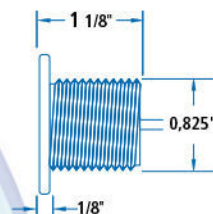

Minuterie électronique

N° de modèle	Modèle
0110-001001	SW-LS-WM-WH-GE1 (BLANC)
0110-002001	SW-LS-WM-CR-GE1 (CHROME)
0110-008001	SW-LS-WM-CL-GE1 (CLAIR)

aqua-flo™
by **GECKO**