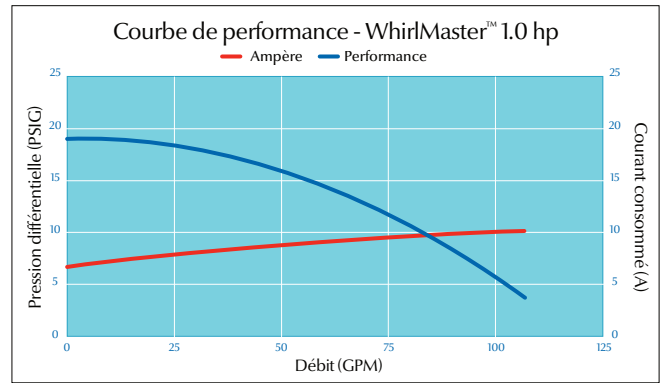

WhirlMaster™

Pompes de haute performance et à bas prix pour les bains tourbillons

N° de modèle	Modèle
04205000-5510	Pompe Bain tourbillon Whirlmaster .5 hp
04210000-5510	Pompe Bain tourbillon Whirlmaster 1.0 hp
04215000-5510	Pompe Bain tourbillon Whirlmaster 1.5 hp
04205001-5510	Pompe Bain tourbillon Whirlmaster .5 hp, Cordon élec. NEMA 15P
04207001-5510	Pompe Bain tourbillon Whirlmaster .75 hp, Cordon élec. NEMA 15P
04210001-5510	Pompe Bain tourbillon Whirlmaster 1.0 hp, Cordon élec. NEMA 15P
04215001-5510	Pompe Bain tourbillon Whirlmaster 1.5 hp, Cordon élec. NEMA 15P
04205002-5510	Pompe Bain tourbillon Whirlmaster .5 hp, Interrupteur pneumatique
04210002-5510	Pompe Bain tourbillon Whirlmaster 1.0 hp, Interrupteur pneumatique
04215002-5510	Pompe Bain tourbillon Whirlmaster 1.5 hp, Interrupteur pneumatique
04205003-5510	Pompe Bain tourbillon Whirlmaster .5 hp, Minuterie électronique
04207003-5510	Pompe Bain tourbillon Whirlmaster .75 hp, Minuterie électronique
04210003-5510	Pompe Bain tourbillon Whirlmaster 1.0 hp, Minuterie électronique
04215003-5510	Pompe Bain tourbillon Whirlmaster 1.5 hp, Minuterie électronique

Puissance (HP)	Voltage (V)	Courant (A)	Débit (GPM)	Fréquence (Hz)	Poids (Lbs)	Dimensions A. B.	
0.5	115	7	77	60	11.5	13.15	5.77
0.75	115	7	90.5	60	11.5	13.15	5.77
1	115	9	102	60	14	13.63	6.25
1.5	115	13	116	60	16.5	14.49	7.11