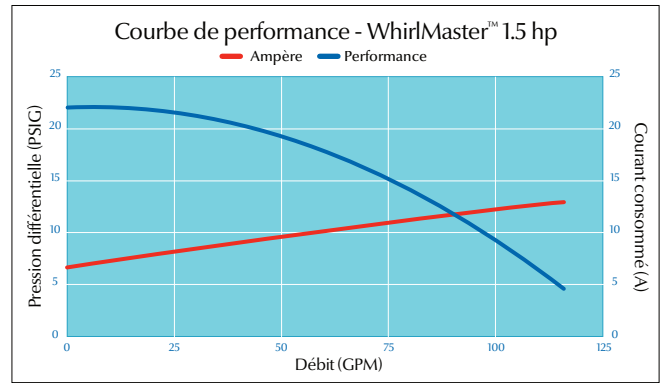

WhirlMaster™

Pompes de haute performance et à bas prix pour les bains tourbillons

N° de modèle	Modèle
04205000-5510	Pompe Bain tourbillon Whirlmaster .5 hp
04210000-5510	Pompe Bain tourbillon Whirlmaster 1.0 hp
04215000-5510	Pompe Bain tourbillon Whirlmaster 1.5 hp
04205001-5510	Pompe Bain tourbillon Whirlmaster .5 hp, Cordon élec. NEMA 15P
04207001-5510	Pompe Bain tourbillon Whirlmaster .75 hp, Cordon élec. NEMA 15P
04210001-5510	Pompe Bain tourbillon Whirlmaster 1.0 hp, Cordon élec. NEMA 15P
04215001-5510	Pompe Bain tourbillon Whirlmaster 1.5 hp, Cordon élec. NEMA 15P
04205002-5510	Pompe Bain tourbillon Whirlmaster .5 hp, Interrupteur pneumatique
04210002-5510	Pompe Bain tourbillon Whirlmaster 1.0 hp, Interrupteur pneumatique
04215002-5510	Pompe Bain tourbillon Whirlmaster 1.5 hp, Interrupteur pneumatique
04205003-5510	Pompe Bain tourbillon Whirlmaster .5 hp, Minuterie électronique
04207003-5510	Pompe Bain tourbillon Whirlmaster .75 hp, Minuterie électronique
04210003-5510	Pompe Bain tourbillon Whirlmaster 1.0 hp, Minuterie électronique
04215003-5510	Pompe Bain tourbillon Whirlmaster 1.5 hp, Minuterie électronique

Puissance (HP)	Voltage (V)	Courant (A)	Débit (GPM)	Fréquence (Hz)	Poids (Lbs)	Dimensions A. B.	
0.5	115	7	77	60	11.5	13.15	5.77
0.75	115	7	90.5	60	11.5	13.15	5.77
1	115	9	102	60	14	13.63	6.25
1.5	115	13	116	60	16.5	14.49	7.11