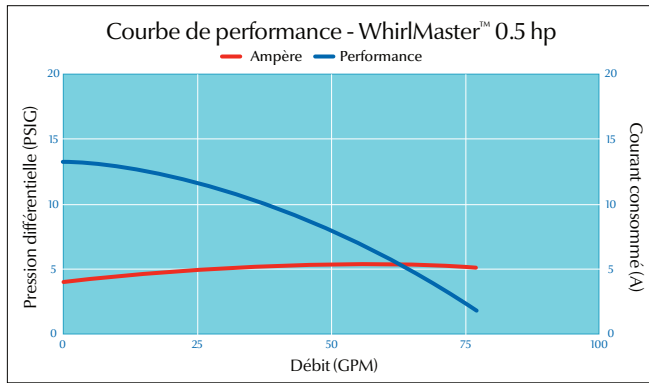

WhirlMaster™

Pompes de haute performance et à bas prix pour les bains tourbillons

N° de modèle	Modèle
04205000-5510	Pompe Bain tourbillon Whirlmaster .5 hp
04210000-5510	Pompe Bain tourbillon Whirlmaster 1.0 hp
04215000-5510	Pompe Bain tourbillon Whirlmaster 1.5 hp
04205001-5510	Pompe Bain tourbillon Whirlmaster .5 hp, Cordon élec. NEMA 15P
04207001-5510	Pompe Bain tourbillon Whirlmaster .75 hp, Cordon élec. NEMA 15P
04210001-5510	Pompe Bain tourbillon Whirlmaster 1.0 hp, Cordon élec. NEMA 15P
04215001-5510	Pompe Bain tourbillon Whirlmaster 1.5 hp, Cordon élec. NEMA 15P
04205002-5510	Pompe Bain tourbillon Whirlmaster .5 hp, Interrupteur pneumatique
04210002-5510	Pompe Bain tourbillon Whirlmaster 1.0 hp, Interrupteur pneumatique
04215002-5510	Pompe Bain tourbillon Whirlmaster 1.5 hp, Interrupteur pneumatique
04205003-5510	Pompe Bain tourbillon Whirlmaster .5 hp, Minuterie électronique
04207003-5510	Pompe Bain tourbillon Whirlmaster .75 hp, Minuterie électronique
04210003-5510	Pompe Bain tourbillon Whirlmaster 1.0 hp, Minuterie électronique
04215003-5510	Pompe Bain tourbillon Whirlmaster 1.5 hp, Minuterie électronique

Puissance (HP)	Voltage (V)	Courant (A)	Débit (GPM)	Fréquence (Hz)	Poids (Lbs)	Dimensions A. B.	
0.5	115	7	77	60	11.5	13.15	5.77
0.75	115	7	90.5	60	11.5	13.15	5.77
1	115	9	102	60	14	13.63	6.25
1.5	115	13	116	60	16.5	14.49	7.11