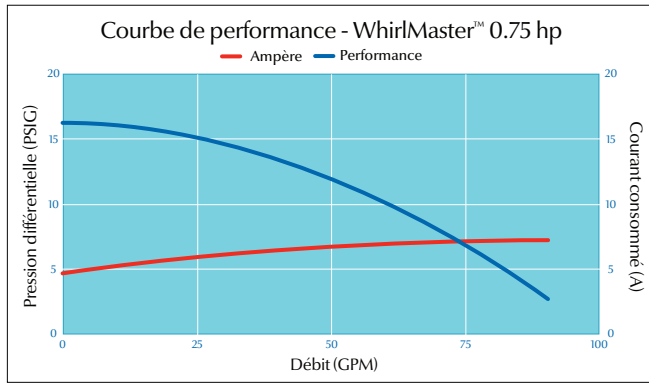

WhirlMaster™

Pompes de haute performance et à bas prix pour les bains tourbillons

N° de modèle	Modèle
04205000-5510	Pompe Bain tourbillon Whirlmaster .5 hp
04210000-5510	Pompe Bain tourbillon Whirlmaster 1.0 hp
04215000-5510	Pompe Bain tourbillon Whirlmaster 1.5 hp
04205001-5510	Pompe Bain tourbillon Whirlmaster .5 hp, Cordon élec. NEMA 15P
04207001-5510	Pompe Bain tourbillon Whirlmaster .75 hp, Cordon élec. NEMA 15P
04210001-5510	Pompe Bain tourbillon Whirlmaster 1.0 hp, Cordon élec. NEMA 15P
04215001-5510	Pompe Bain tourbillon Whirlmaster 1.5 hp, Cordon élec. NEMA 15P
04205002-5510	Pompe Bain tourbillon Whirlmaster .5 hp, Interrupteur pneumatique
04210002-5510	Pompe Bain tourbillon Whirlmaster 1.0 hp, Interrupteur pneumatique
04215002-5510	Pompe Bain tourbillon Whirlmaster 1.5 hp, Interrupteur pneumatique
04205003-5510	Pompe Bain tourbillon Whirlmaster .5 hp, Minuterie électronique
04207003-5510	Pompe Bain tourbillon Whirlmaster .75 hp, Minuterie électronique
04210003-5510	Pompe Bain tourbillon Whirlmaster 1.0 hp, Minuterie électronique
04215003-5510	Pompe Bain tourbillon Whirlmaster 1.5 hp, Minuterie électronique

Puissance (HP)	Voltage (V)	Courant (A)	Débit (GPM)	Fréquence (Hz)	Poids (Lbs)	Dimensions A. B.	
0.5	115	7	77	60	11.5	13.15	5.77
0.75	115	7	90.5	60	11.5	13.15	5.77
1	115	9	102	60	14	13.63	6.25
1.5	115	13	116	60	16.5	14.49	7.11