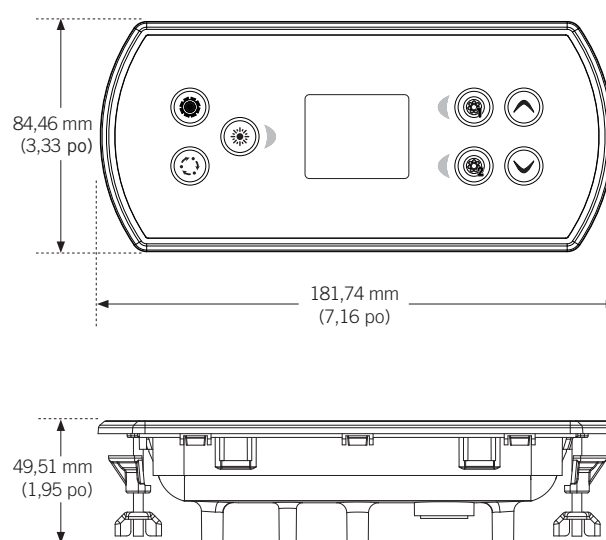

dimensions du in.k500