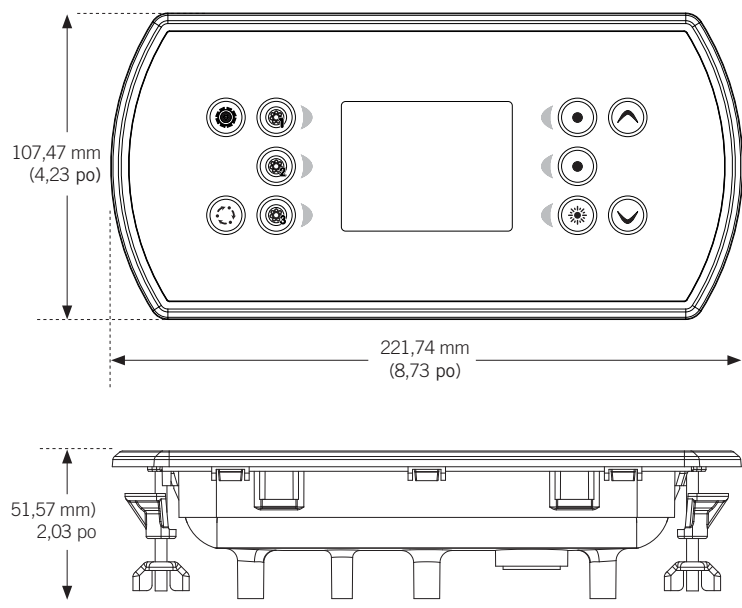

## tableau comparatif

Le tableau suivant montre les différences entre le in.k500 et le in.k800.

	in.k500	in.k800
- dimensions du LCD (diagonale)	1.8 po	2.8 po
- montage optionnel avec écrous à oreilles et cales d'espacement	●	●
- joint d'encastrement double face	●	●
- accès direct aux accessoires depuis l'écran principal	●	●
- icônes animées indiquant l'état du spa	●	●
- nombre de pompes/souffleries prises en charge	jusqu'à 3	jusqu'à 6
- horloge avec pile de secours	—	●
- horaires de traitement de l'eau	7 jours	7 jours
- nombre d'horaires pour le traitement d'eau	fixe	variable
- sources audio prise en charge: in.stream 2, in.stream et in.tune	●	●
- prise en charge du système d'assainissement d'eau in.clear	●	●
- prise en charge de la console d'éclairage in.mix 300	—	●
- icônes de notification dans le haut de l'écran	—	●

## dimensions du in.k800