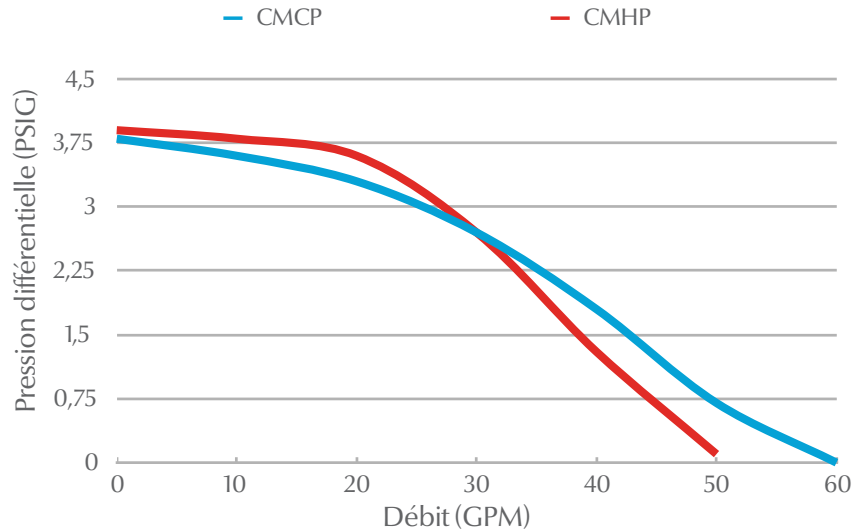

www.geckoalliance.com

aqua-flo
by Gecko

Créer des produits. Développer des relations.

Circ-Master™

La pompe Circ-Master de Gecko amène la filtration continue (24 heures) encore plus loin! Un débit accru permet à la pompe Circ-Master de faire fonctionner un système de chauffage à débit élevé, ce qui a pour résultat d'augmenter l'efficacité thermique et d'obtenir une filtration jusqu'à quatre fois supérieure. Elle est puissante, efficace et silencieuse.

Les spas équipés de pompes Aqua-Flo de Gecko sont un gage de performance élevée en hydrothérapie et en efficacité énergétique. La fiabilité irréprochable des produits Gecko réduit au minimum les appels de service. Cela fait partie intégrante de notre ferme engagement à satisfaire entièrement notre clientèle.

Plus de puissance, moins d'énergie!

Courbes de performance

Dimensions

Caractéristiques techniques

Série Circ-Master

CM CP - décharge centrale, 1 vitesse, entrée et sortie de 1 1/2"

| No de pièce | HP | Tension (V) | Intensité (A) | OP.HP | Débit élevé |
|---------------|------|-------------|---------------|-------|-------------|
| 02593000-2010 | 1/15 | 115 | 1,3 | 1/15 | 35 |
| 02593001-2010 | 1/15 | 230 | 0,6 | 1/15 | 35 |