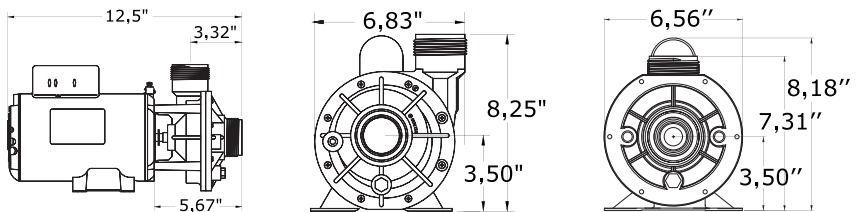

Plus de puissance, moins d'énergie!

Courbes de performance

Dimensions

Caractéristiques techniques

Série Circ-Master

CM CP - décharge centrale, 1 vitesse, entrée et sortie de 1 1/2"

| No de pièce | HP | Tension (V) | Intensité (A) | OP.HP | Débit élevé |
|---------------|------|-------------|---------------|-------|-------------|
| 02593000-2010 | 1/15 | 115 | 1,3 | 1/15 | 35 |
| 02593001-2010 | 1/15 | 230 | 0,6 | 1/15 | 35 |

CM HP - décharge latérale, 1 vitesse, entrée et sortie de 1 1/2"

| No de pièce | HP | Tension (V) | Intensité (A) | OP.HP | Débit élevé |
|---------------|------|-------------|---------------|-------|-------------|
| 02093000-2010 | 1/15 | 115 | 1,3 | 1/15 | 40 |
| 02093001-2010 | 1/15 | 230 | 0,6 | 1/15 | 40 |